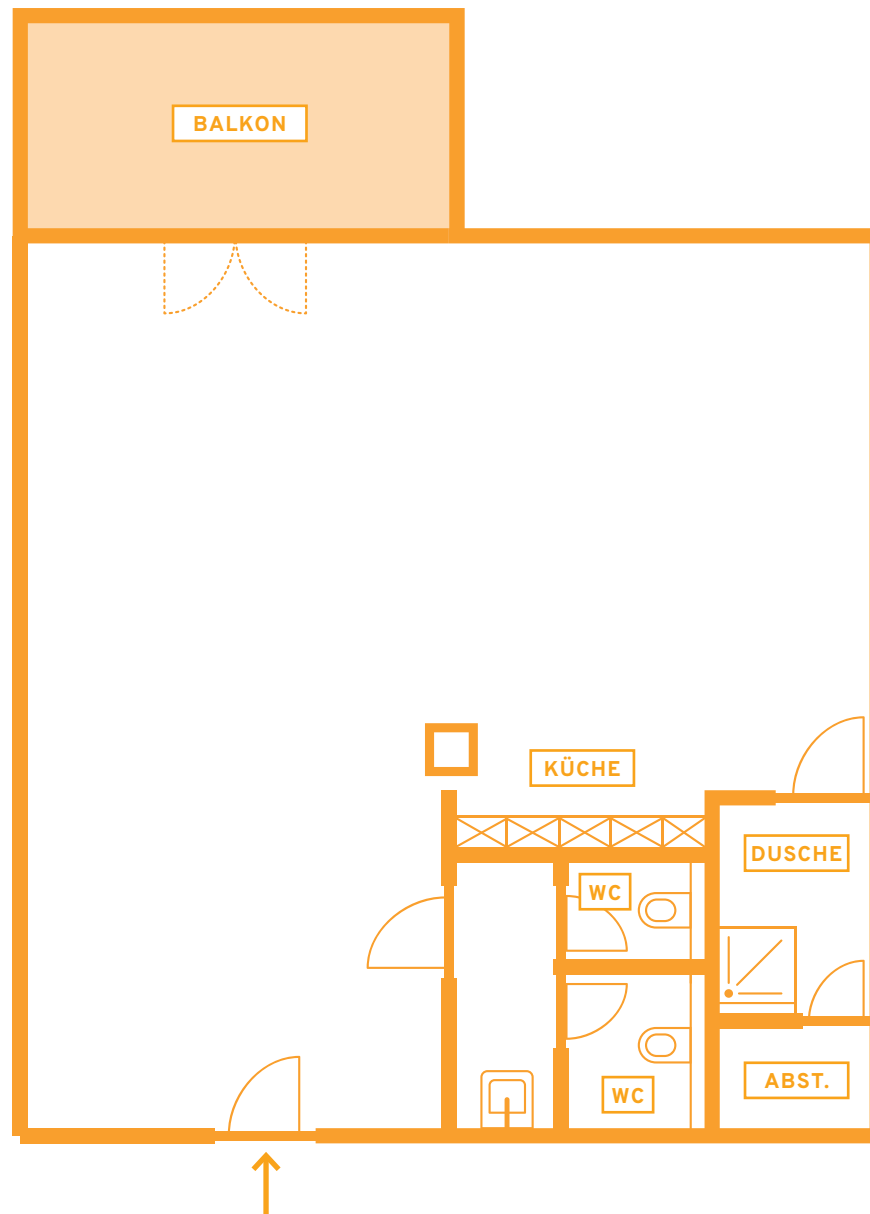

# 2er Loft\*

## NORD-OST-SEITE

- ca. 120 m<sup>2</sup> inkl. Balkon/  
Terrasse (anteilig)
- 2 WCs & Dusche
- Parkett
- über 4 m Deckenhöhe
- ca. 2,5 m tiefer Balkon
- **Bremens schnellstes Internet**  
10 GB/sek. Up- & Download

ALTER

TABAK

SPEICHER

EST 1972