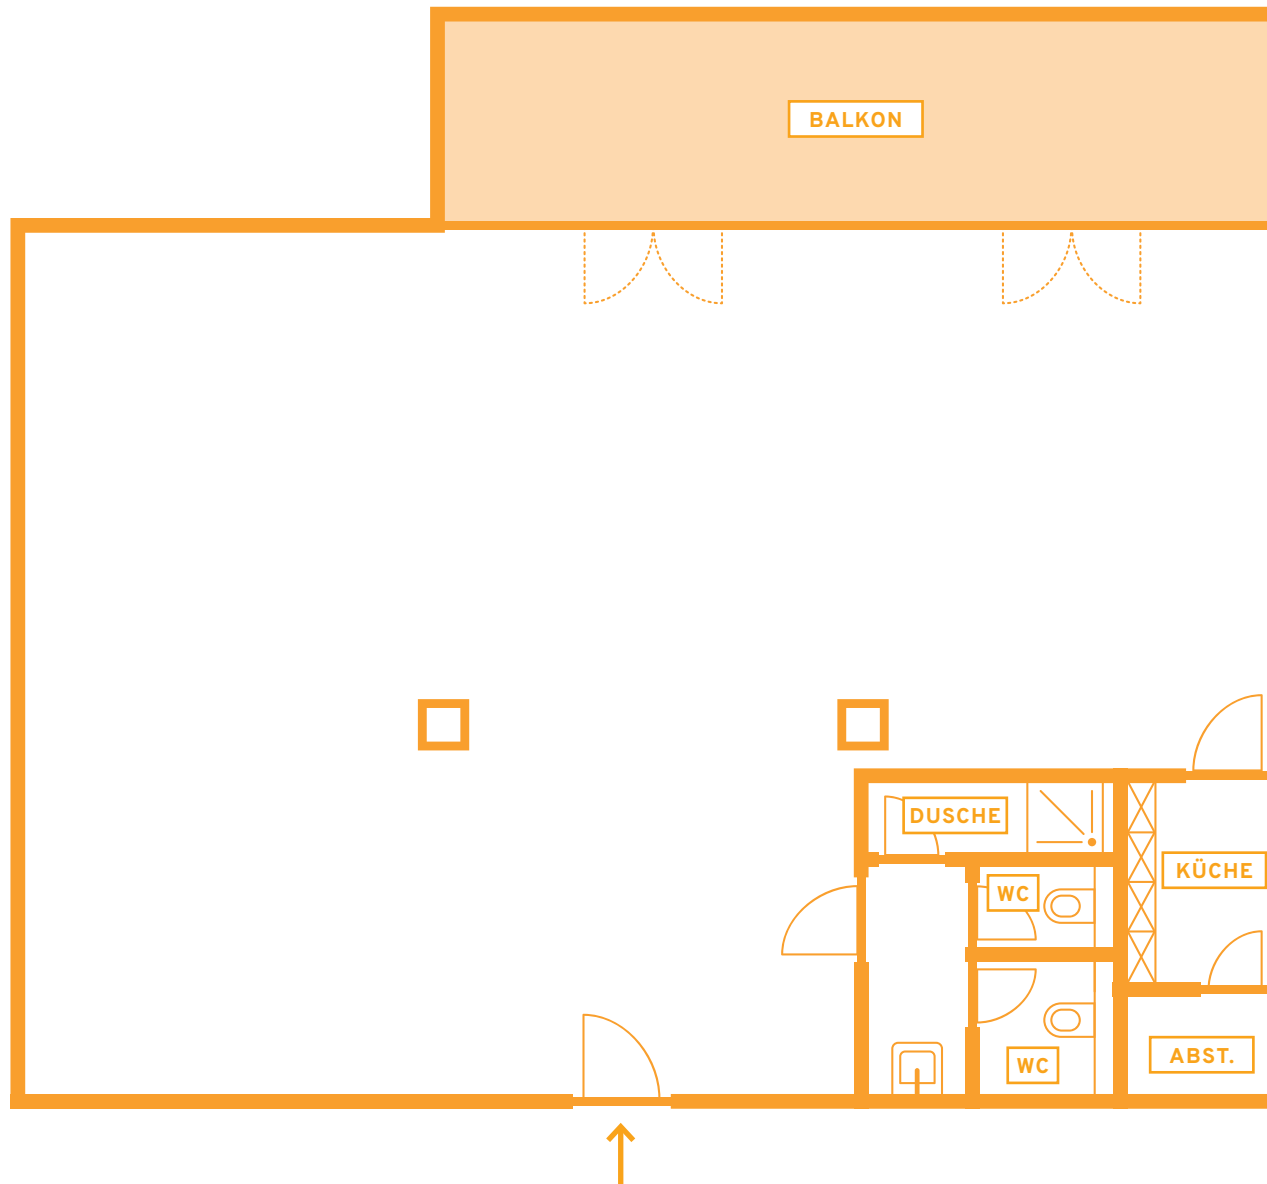

3er Loft

BEISPIELGRUNDRISS

- ca. 180 m² inkl. Balkon/
Terrasse (anteilig)
- 2 WCs & Dusche
- Parkett
- ca. 4 m Deckenhöhe
- bis zu 3,5 m tiefe Balkone
- **Bremens schnellstes Internet**
10 GB/sek. Up- & Download

ALTER

TABAK

SPEICHER

EST 1972