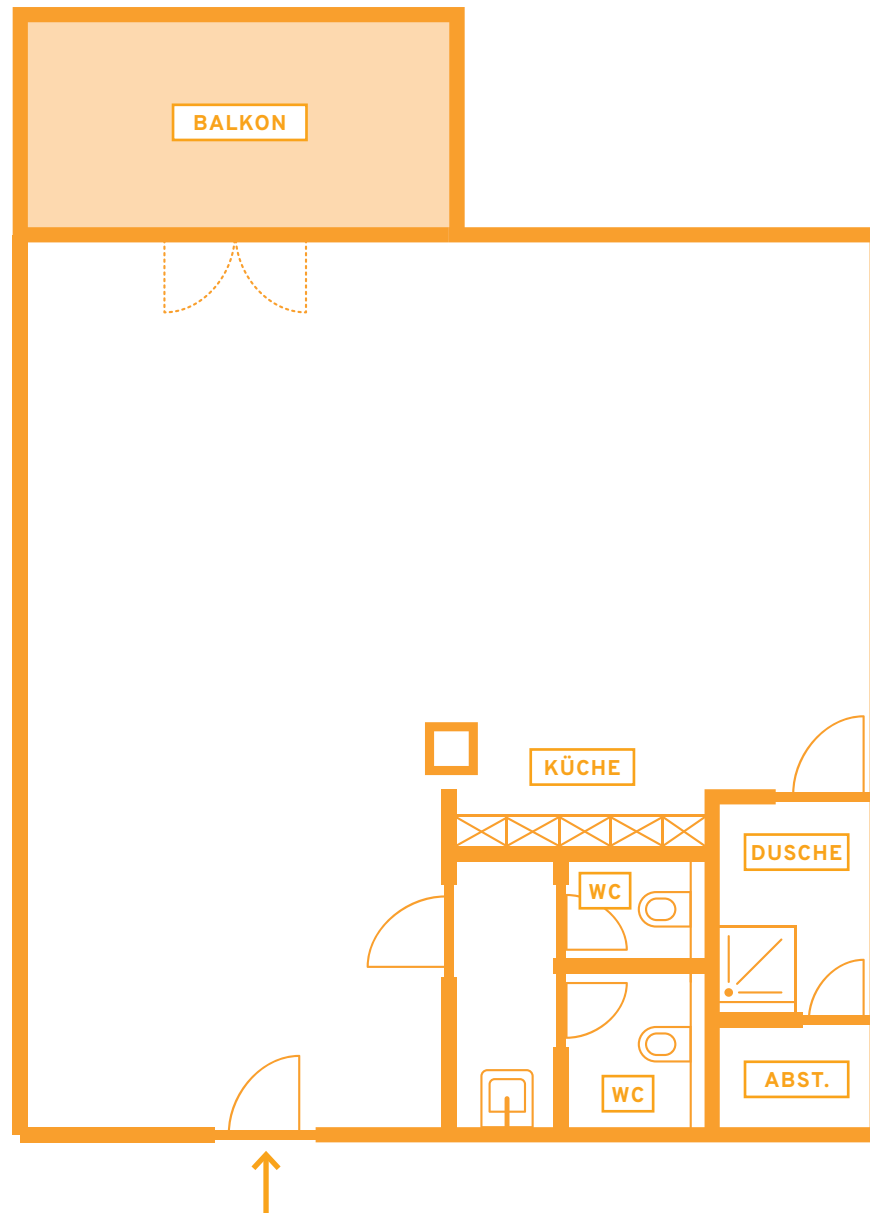

2er Loft

BEISPIELGRUNDRISS

- ca. 120 m² inkl. Balkon/
Terrasse (anteilig)
- 2 WCs & Dusche
- Parkett
- ca. 4 m Deckenhöhe
- bis zu 3,5 m tiefe Balkone
- **Bremens schnellstes Internet**
10 GB/sek. Up- & Download

ALTER

TABAK

SPEICHER

EST 1972